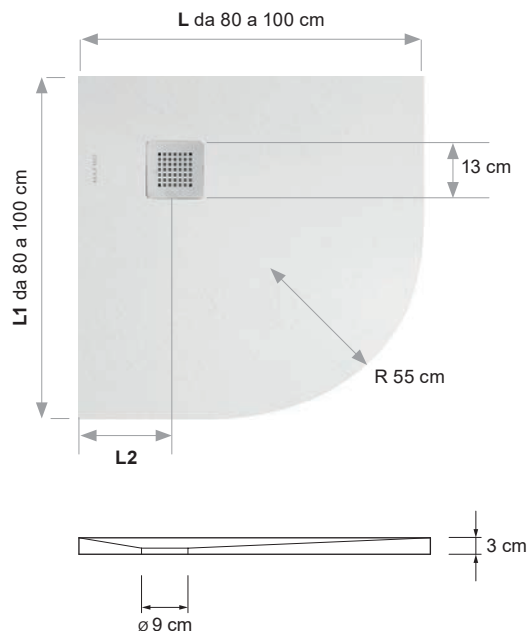

I valori di ingombro sono espressi in centimetri.
The values of the dimensions are expressed in centimeters.
Die Werte der Abmessungen sind in cm angegeben.

Los valores de las dimensiones se expresan en centímetros.
Les valeurs des dimensions sont exprimées en centimètres.

REVERSIBILE

L (cm)	L1 - Profondità			L2 (cm)
	80 cm Codice Code	90 cm Codice Code	100 cm Codice Code	
80	5FRD2N0	-	-	18
90	-	5FRD3N0	-	18
100	-	-	5FRD4N0	18

I valori di ingombro sono espressi in centimetri.
The values of the dimensions are expressed in centimeters.
Die Werte der Abmessungen sind in cm angegeben.

Los valores de las dimensiones se expresan en centímetros.
Les valeurs des dimensions sont exprimées en centimètres.